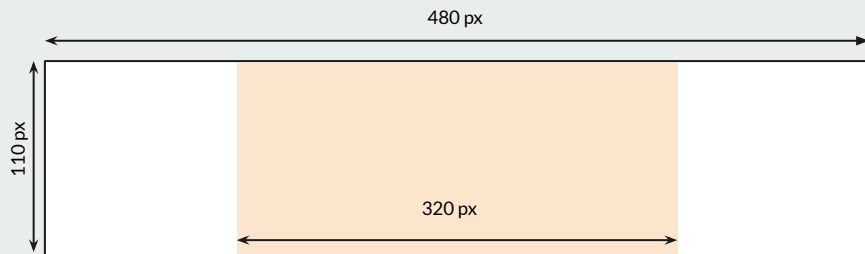

Habillage Statique & HTML

Leboncoin / Mobile
l'Argus / Tablette + Mobile
Agriaffaires / Mobile
MachineryZone / Mobile
Truckscorner / Mobile

Specs Habillage :

SPÉCIFICITÉS TECHNIQUES

Poids Max 75 Ko

COMPAGNON

Habillage Homepage / Leboncoin 320x50 px

★ Nous vous recommandons de **mettre vos éléments clés dans la zone orangée** qui correspond à une résolution de **320x110px**.