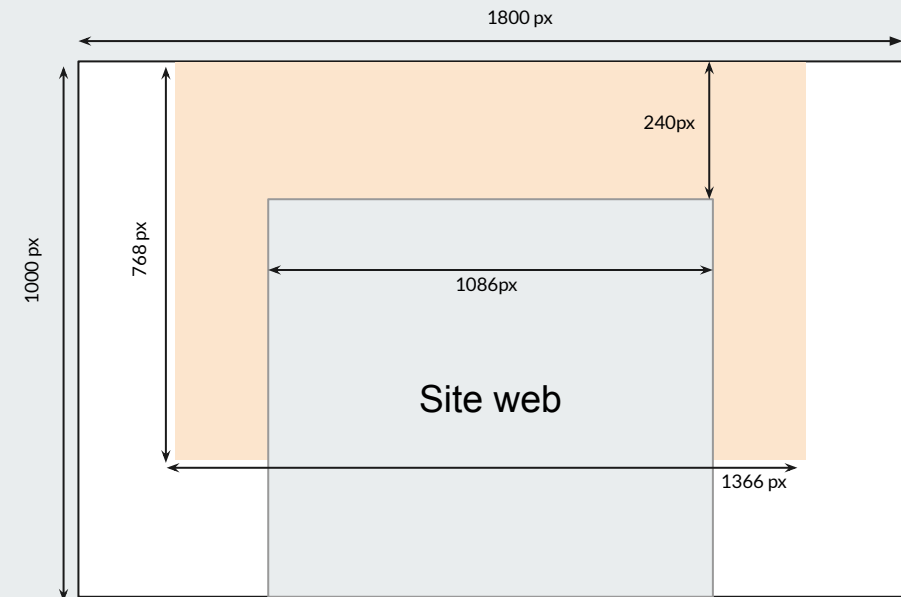

Habillage Statique & HTML

Leboncoin - l'Argus / Desktop

Specs Habillage :

SPÉCIFICITÉS TECHNIQUES

Poids Max 200 Ko

COMPAGNON

Habillage Homepage 1000x90 ou 970x90 ou 728x90

Habillage Listing 120x600 ou 160x600 ou 300x600

★ Nous vous recommandons de mettre vos éléments clés dans la zone orange qui correspond à une résolution de 1366x768 px.