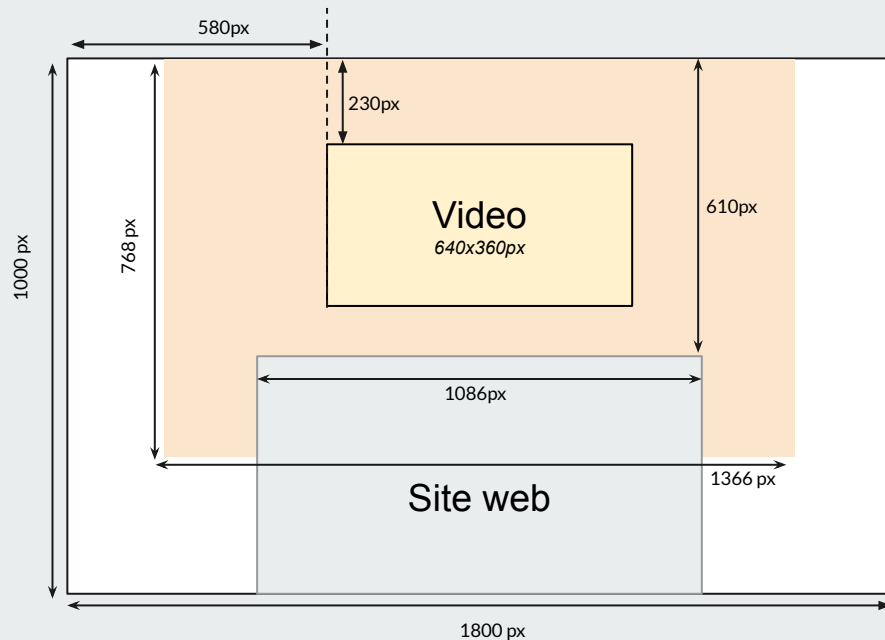

Habillage Vidéo Expand

Leboncoin / Desktop

Rendu Habillage Position Ouverte :

[Voir position fermée](#)

[Voir position ouverte](#)

VOIR EXEMPLE

SPÉCIFICITÉS TECHNIQUES

Fournir	☐ Image de fond (cf template) ☐ Vidéo (format au ratio 16/9)
Format Vidéo	Mp4
Poids : Image / Vidéo	200Ko / 2Mo
Spécificités vidéo	☐ Son Off par défaut ☐ Pas de boucle infinie

COMPAGNON

Habillage Homepage	1000x90 ou 970x90 ou 728x90
Habillage Listing	120x600 ou 160x600 ou 300x600

Si vous souhaitez modifier la position et/ou la taille de la vidéo du template fourni, c'est possible. Il faudra nous communiquer la largeur et/ou la position de la vidéo sur la création **en pixel**.

- ★ L'image de fond est la même en position ouverte que fermée.
- ★ Nous vous recommandons de mettre vos éléments clés dans la zone orangée qui correspond à une résolution de 1366x768 px.