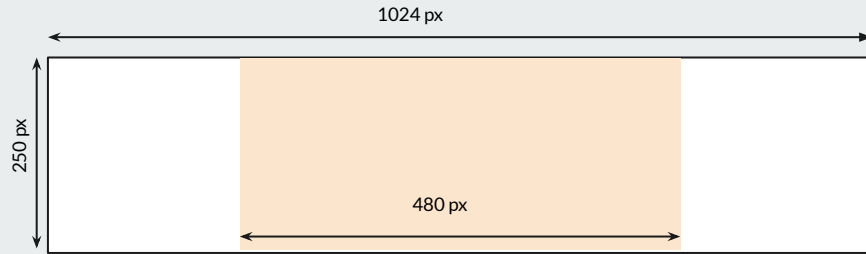

Habillage Statique & HTML

Leboncoin / Tablette

Agriaffaires / Tablette

MachineryZone / Tablette

Truckscorner / Tablette

Specs Habillage :

SPÉCIFICITÉS TECHNIQUES

Poids Max 200 Ko

COMPAGNON

Habillage Homepage / Leboncoin 1000x90 ou 970x90 ou 728x90

Habillage Listing / Leboncoin 120x600 ou 160x600

★ Nous vous recommandons de **mettre vos éléments clés dans la zone orangée** qui correspond à une résolution de **480x250 px**. (Une résolution standard)