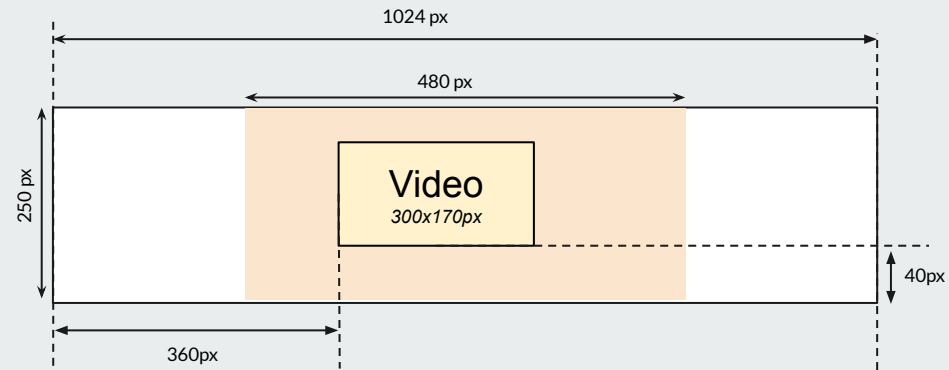

Habillage Vidéo

Leboncoin / Tablette

Specs Habillage :

SPÉCIFICITÉS TECHNIQUES

Fournir	☐ Image de fond (cf template) ☐ Vidéo (format au ratio 16/9)
Format Vidéo	Mp4
Poids : Image / Vidéo	200Ko / 2Mo
Spécificités vidéo	☐ Son Off par défaut ☐ Pas de boucle infinie

COMPAGNON

Habillage Homepage / Leboncoin	1000x90 ou 970x90 ou 728x90
Habillage Listing / Leboncoin	120x600 ou 160x600

Si vous souhaitez modifier la position et/ou la taille de la vidéo du template fourni, c'est possible. Il faudra nous communiquer la largeur et/ou la position de la vidéo sur la création **en pixel**.

★ Nous vous recommandons de mettre vos éléments clés dans la zone orange qui correspond à une résolution de 480x250 px.