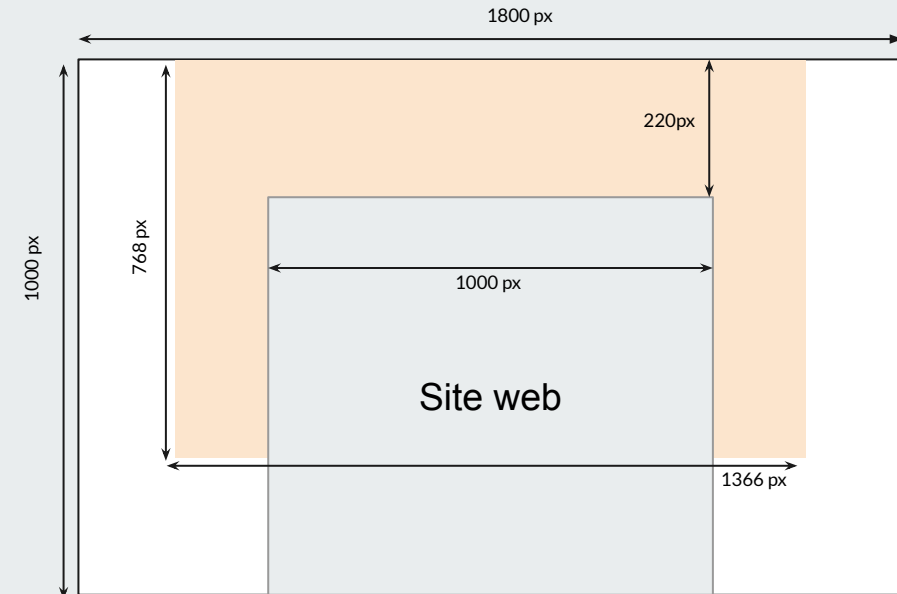

Habillage Statique & HTML

A Vendre A Louer / Desktop

Leboncoin Immo Neuf / Desktop

Extension Audience / Desktop

Specs Habillage :

SPÉCIFICITÉS TECHNIQUES

Poids Max 200 Ko

COMPAGNON

A Vendre A Louer	Habillage Homepage	300x250
A Vendre A Louer	Habillage Listing	300x250 ou 300x600

Pas de compagnon pour Leboncoin Immo neuf

★ Nous vous recommandons de mettre vos éléments clés dans la zone **orangée** qui correspond à une résolution de **1366x768 px**. (Une résolution standard)