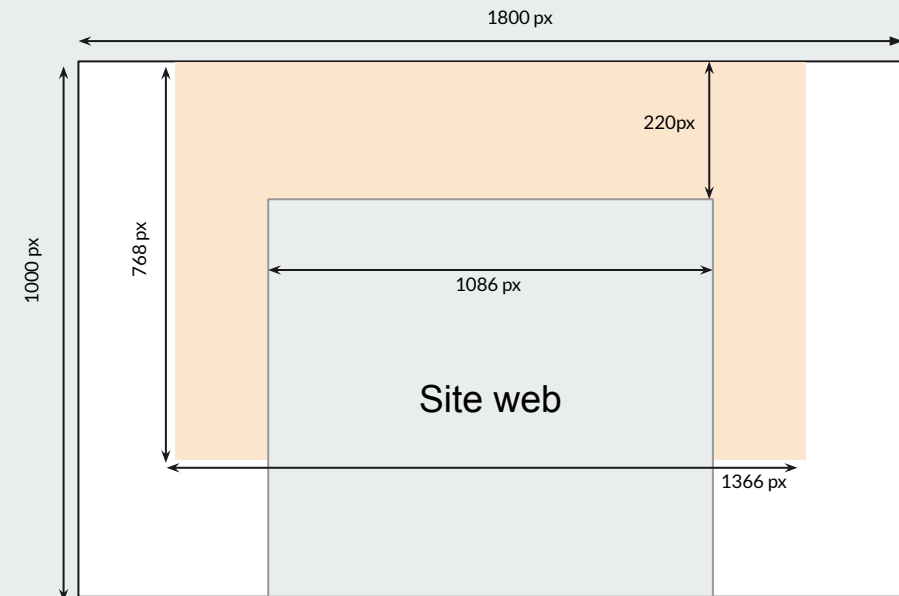

Habillage Statique & HTML

Agriaffaires / Desktop
MachineryZone / Desktop
Truckscorner / Desktop

Specs Habillage :

SPÉCIFICITÉS TECHNIQUES

Poids Max 200 Ko

COMPAGNON

Non Dispo

- ★ Nous vous recommandons de **mettre vos éléments clés dans la zone orangée** qui correspond à une résolution de **1366x768 px**. (Une résolution standard)